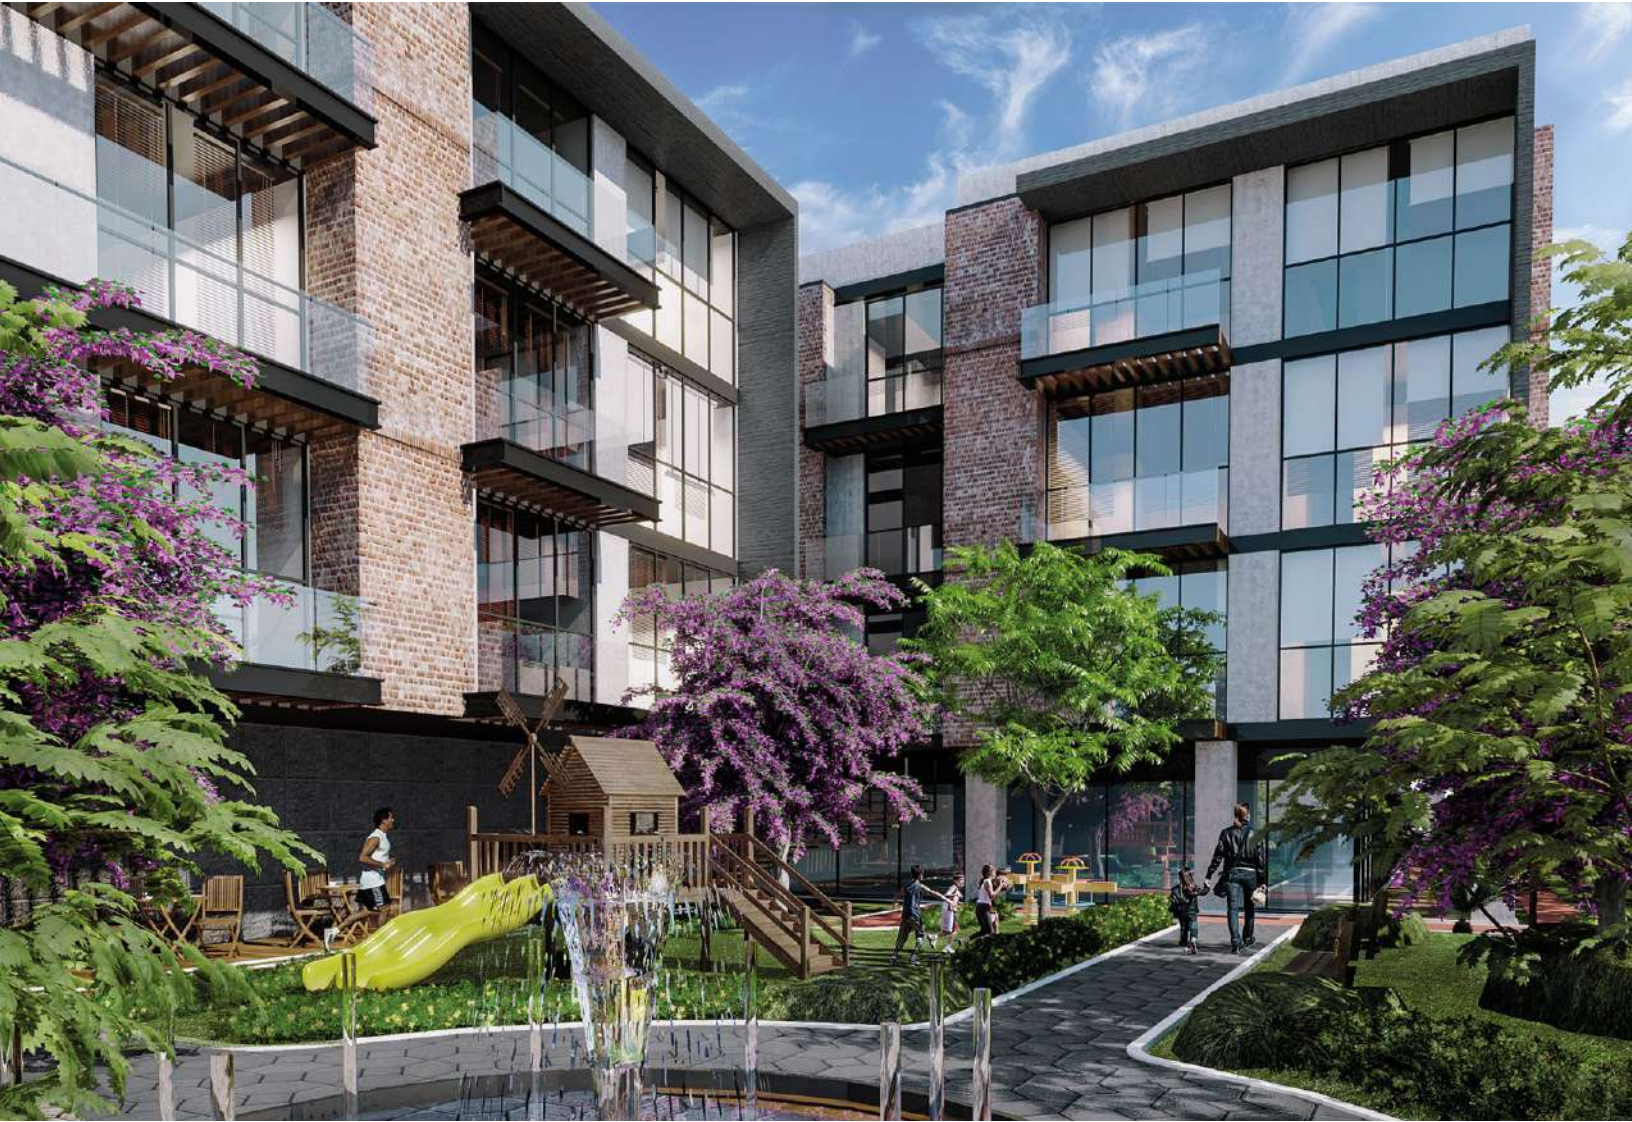

VÍA AQUA

SATÉLITE

Residencial & Lifestyle Center

La vida que sueñas
inicia aquí

| Vía Aqua Satélite es un
exclusivo residencial de usos mixtos, ubicado
en el Estado de México, que ofrece bienestar,
estilo de vida y confort en su más alto nivel.

Roof Garden

Amenidades de lujo

Ubicación Vía Aqua Satélite

Lifestyle Center

Date un respiro para disfrutar

7 locales comerciales
576.36 m²

2 restaurantes
873.20 m²

Servicios y
productos **prémium**