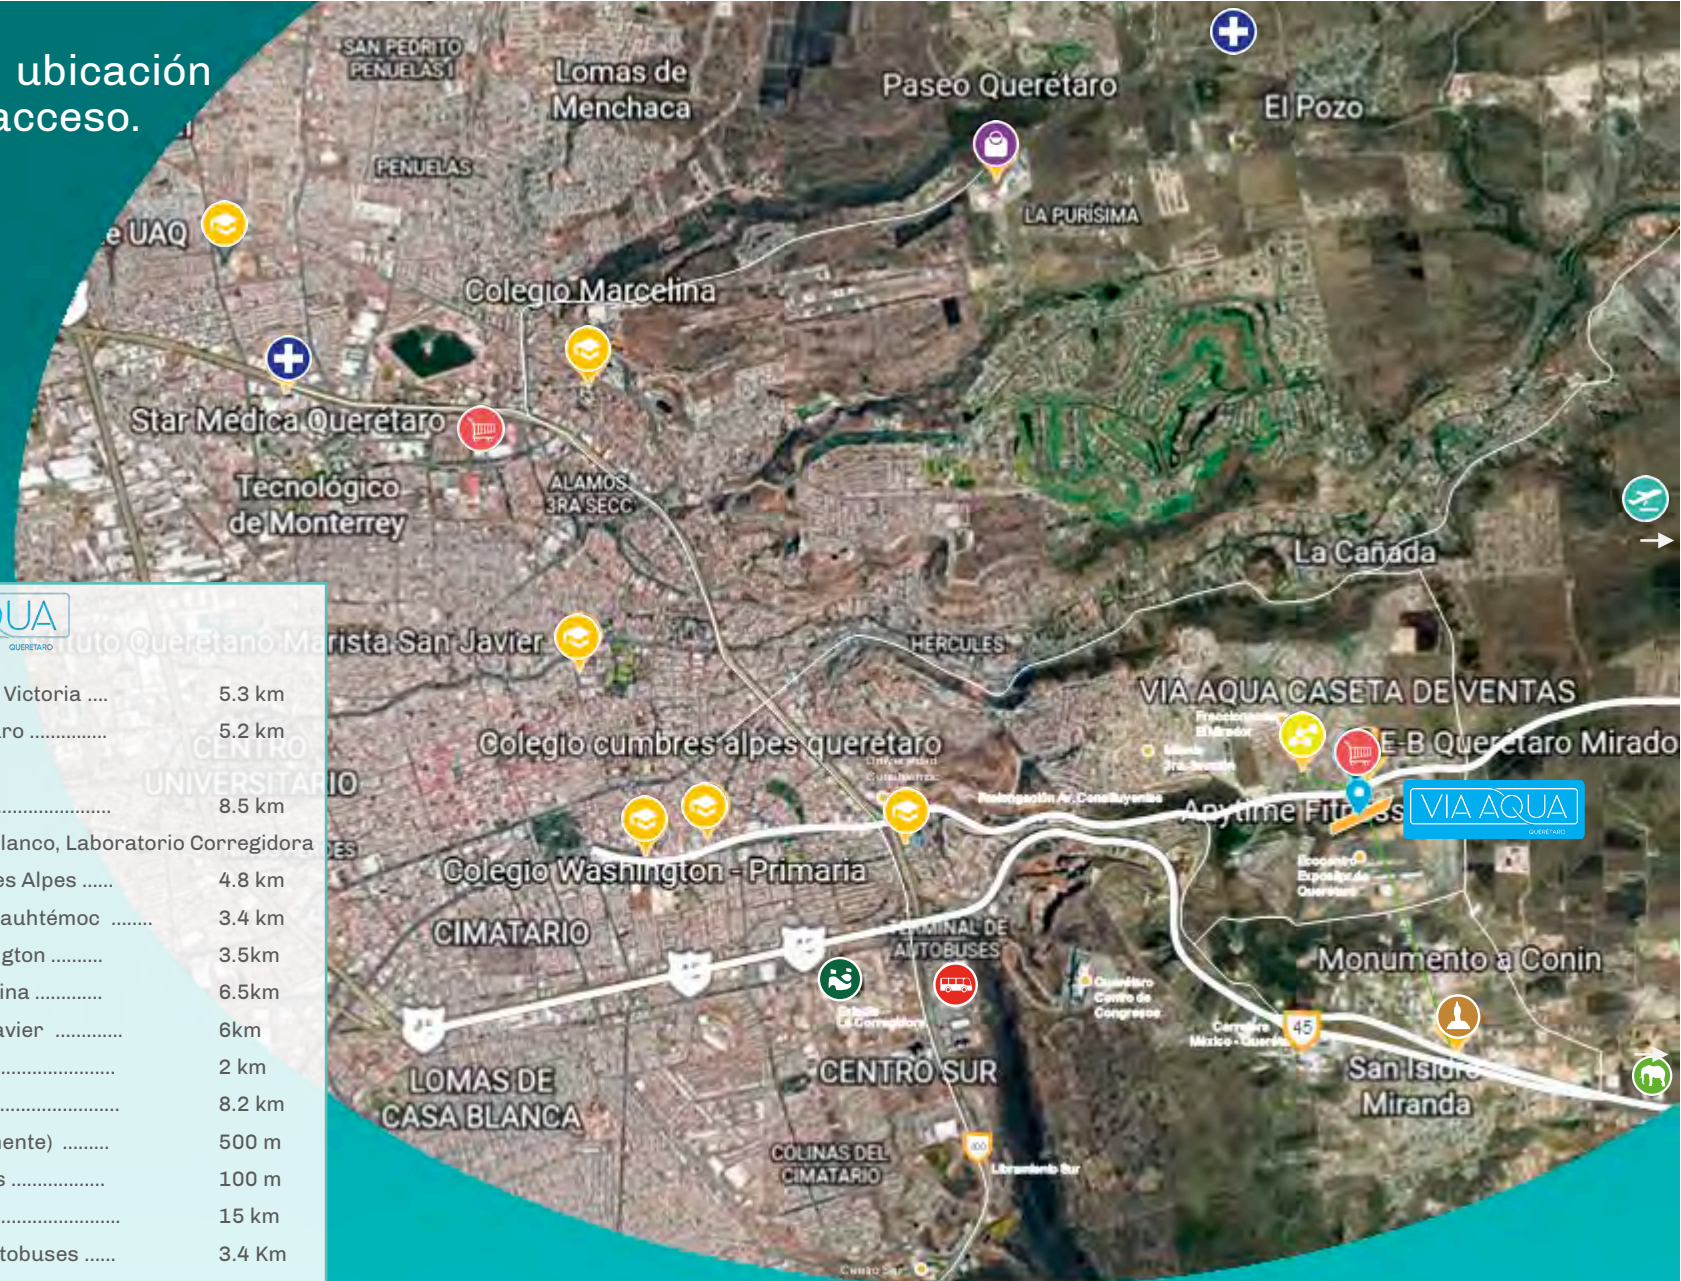

Con **excelente ubicación**, dentro de la ciudad de Querétaro, en una de las zonas con mayor plusvalía.

Vía Aqua se distingue por el **diseño y funcionalidad**, además de la atmósfera natural que se respira y se vive dentro del desarrollo.

A solo 15 minutos del
Centro de Querétaro.

Acceso desde la Carretera
Federal 57 Méx.-Qro.

Sobre una de las vialidades
con mayor desarrollo en la
región.

Zona en crecimiento,
excelente plusvalía.

Más de **1,400m²**
de áreas verdes.

Acceso controlado
y Seguridad privada
24 horas.

El perfecto equilibrio:
uso de energía
renovable y tecnología
sustentable.

Excelente ubicación y vías de acceso.

VIA AQUA QUERÉTARO	
	Plaza Puerta la Victoria 5.3 km
	Paseo Querétaro 5.2 km
	IMSS
	Star Médica 8.5 km
	Laboratorio Polanco, Laboratorio Corregidora
	Colegio cumbres Alpes 4.8 km
	Universidad Cuauhtémoc 3.4 km
	Colegio Washington 3.5km
	Colegio Marcelina 6.5km
	Instituto San Javier 6km
	Fresko 2 km
	Soriana 8.2 km
	HEB (Próximamente) 500 m
	Anytime Fitness 100 m
	Aeropuerto 15 km
	Terminal de Autobuses 3.4 Km
	Estadio La Corregidora 4.1 km
	CONIN 2 km
	Zoológico 13 km

Circuito cerrado.

Acceso peatonal.

Estacionamiento para
visitantes.

Vialidad Interna.

Cercanía a hospitales,
colegios, centros comerciales,
supermercados, gimnasios,
etc.

VIA AQUA

QUERETARO

233 Lotes